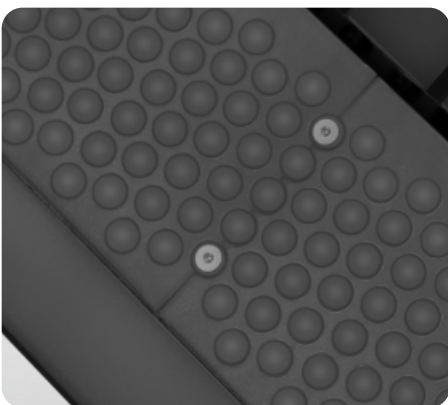

Теги: [Профессиональные беговые дорожки](#), [Беговые дорожки Bronze Gym](#)

Вогнутая форма поверхности

Система искусственного торможения бегового полотна (6 положений)

Усиленный профиль рамы

Прорезиненные накладки на деку для лучшей устойчивости

Высококачественное профессиональное полотно, состоящее из прорезиненных реек

Эргономичные рукоятки для различных видов хватов

ВМ

ОТ:

POLAR T34 WIRELESS HR TRANSMITTER НАГРУДНЫЙ ПЕРЕДАТЧИК ПУЛЬСА

Нагрудный телеметрический передатчик частоты сердечного ритма POLAR T34 WIRELESS HR TRANSMITTER предназначен для беспроводной передачи данных о ЧСР от пользователя к тренировочному компьютеру.